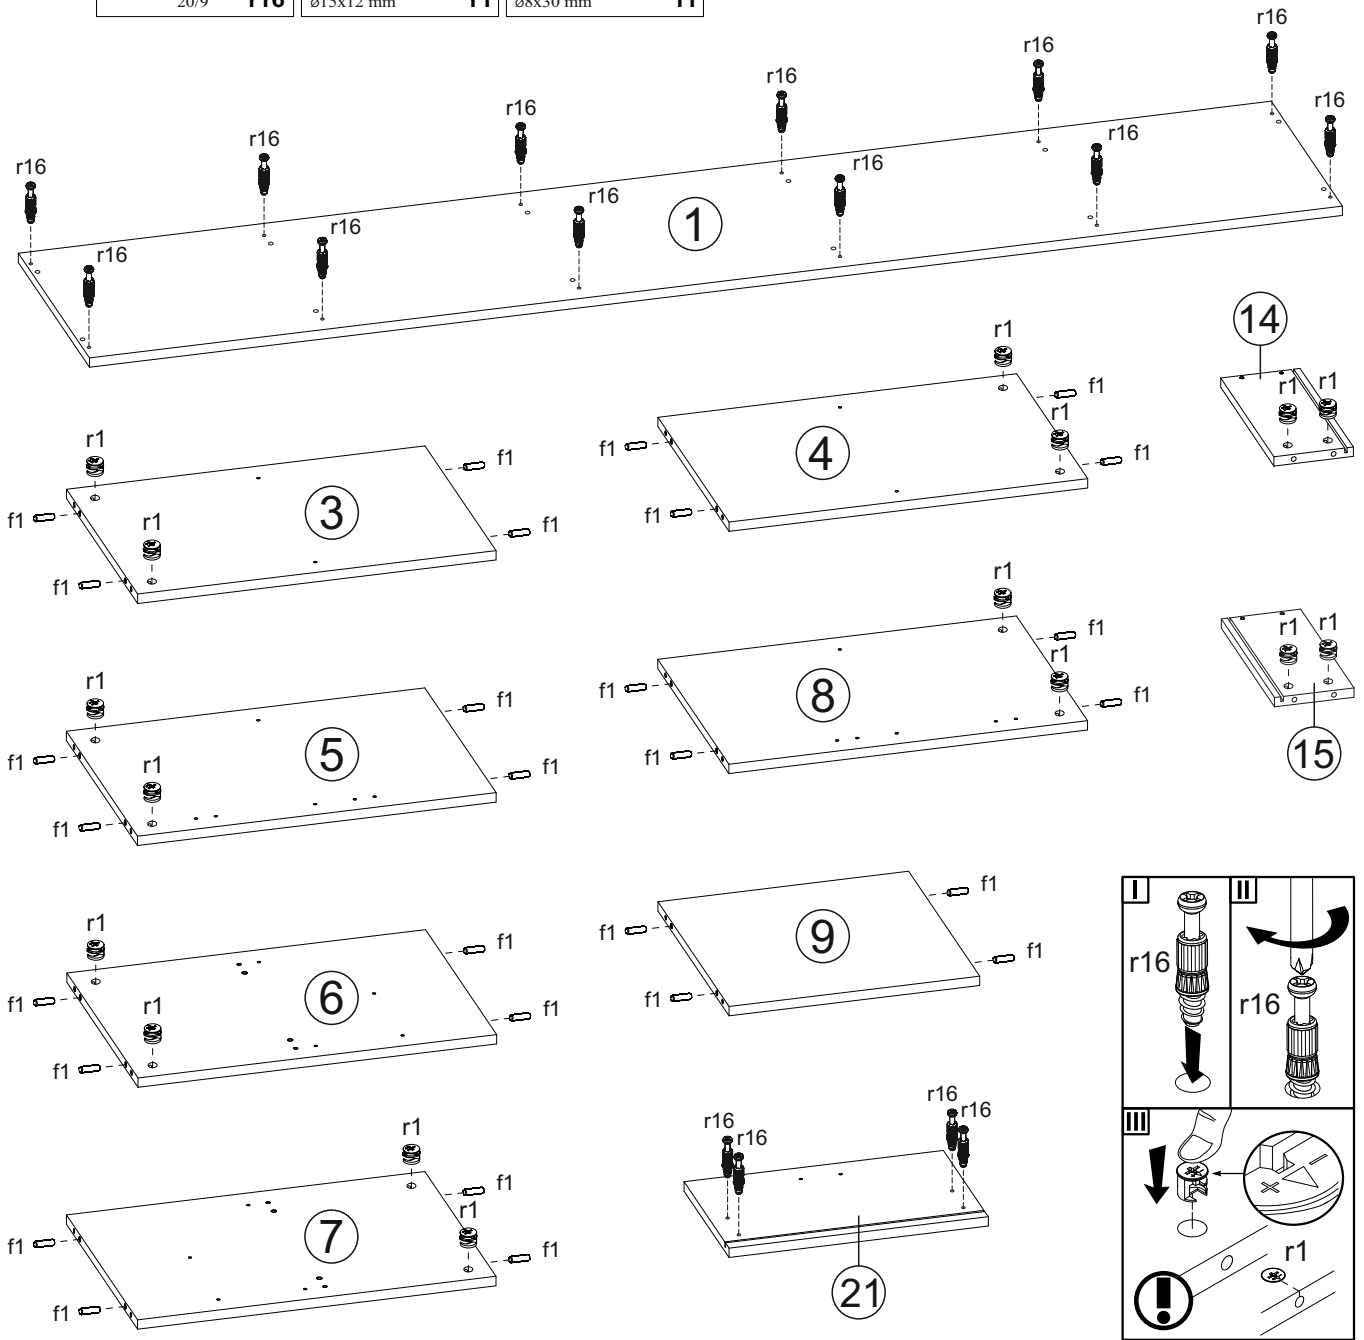

№	size / розмір		pack /	qty / к-ть
14	300	128	1/1	1
15	300	128	1/1	1
16	450	80	1/1	2
17	418	80	1/1	1
18	378	80	1/1	2
19	418	524	1/1	1
20	418	524	1/1	1
21	418	253	1/1	1
22	606	418	1/1	1
23	606	414	1/1	2
24	360	298	1/1	1
25	383	606	1/1	2

1

- 16x 20/9 r16
- 16x #16 r1 ø15x12 mm
- 28x f1 ø8x30 mm

2

- 15x c12
- 30x p38 ø3,5x16 mm

3

4x
ø7x50 mm e32

4

1x H
2x ø4x30 mm p41

4x s2

5

1x w5
4x 15x10x14mm c14

4x ø6x13 mm e3

6

7

8

8x  i1	32x  ø4x30 mm p41
1x  u1	2x  ø3,5x16 mm p38