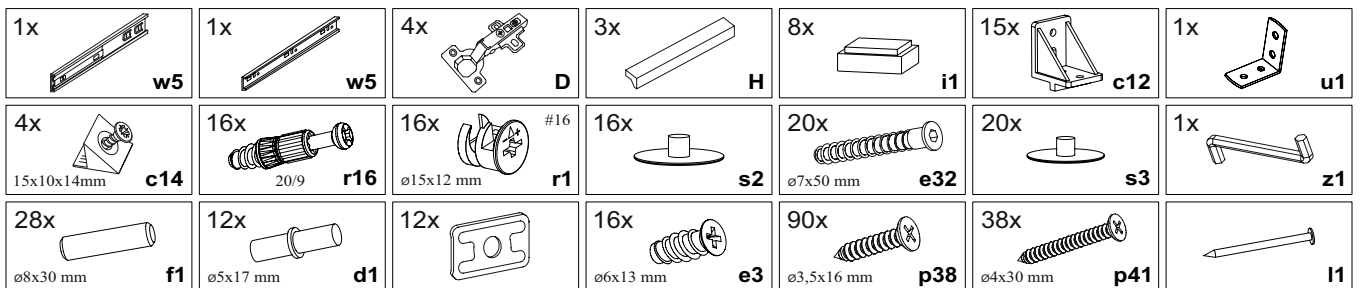

№	size / розмір		pack /	qty / к-ть
1	2020	400	1/1	1
2	2020	400	1/1	1
3	578	400	1/1	1
4	578	400	1/1	1
5	578	400	1/1	1
6	578	400	1/1	1
7	578	400	1/1	1
8	578	400	1/1	1
9	404	400	1/1	1
10	2020	80	1/1	1
11	397	388	1/1	2
12	360	388	1/1	2
13	346	128	1/1	1

№	size / розмір		pack /	qty / к-ть
14	300	128	1/1	1
15	300	128	1/1	1
16	450	80	1/1	2
17	418	80	1/1	1
18	378	80	1/1	2
19	418	524	1/1	1
20	418	524	1/1	1
21	418	253	1/1	1
22	606	418	1/1	1
23	606	414	1/1	2
24	360	298	1/1	1
25	383	606	1/1	2