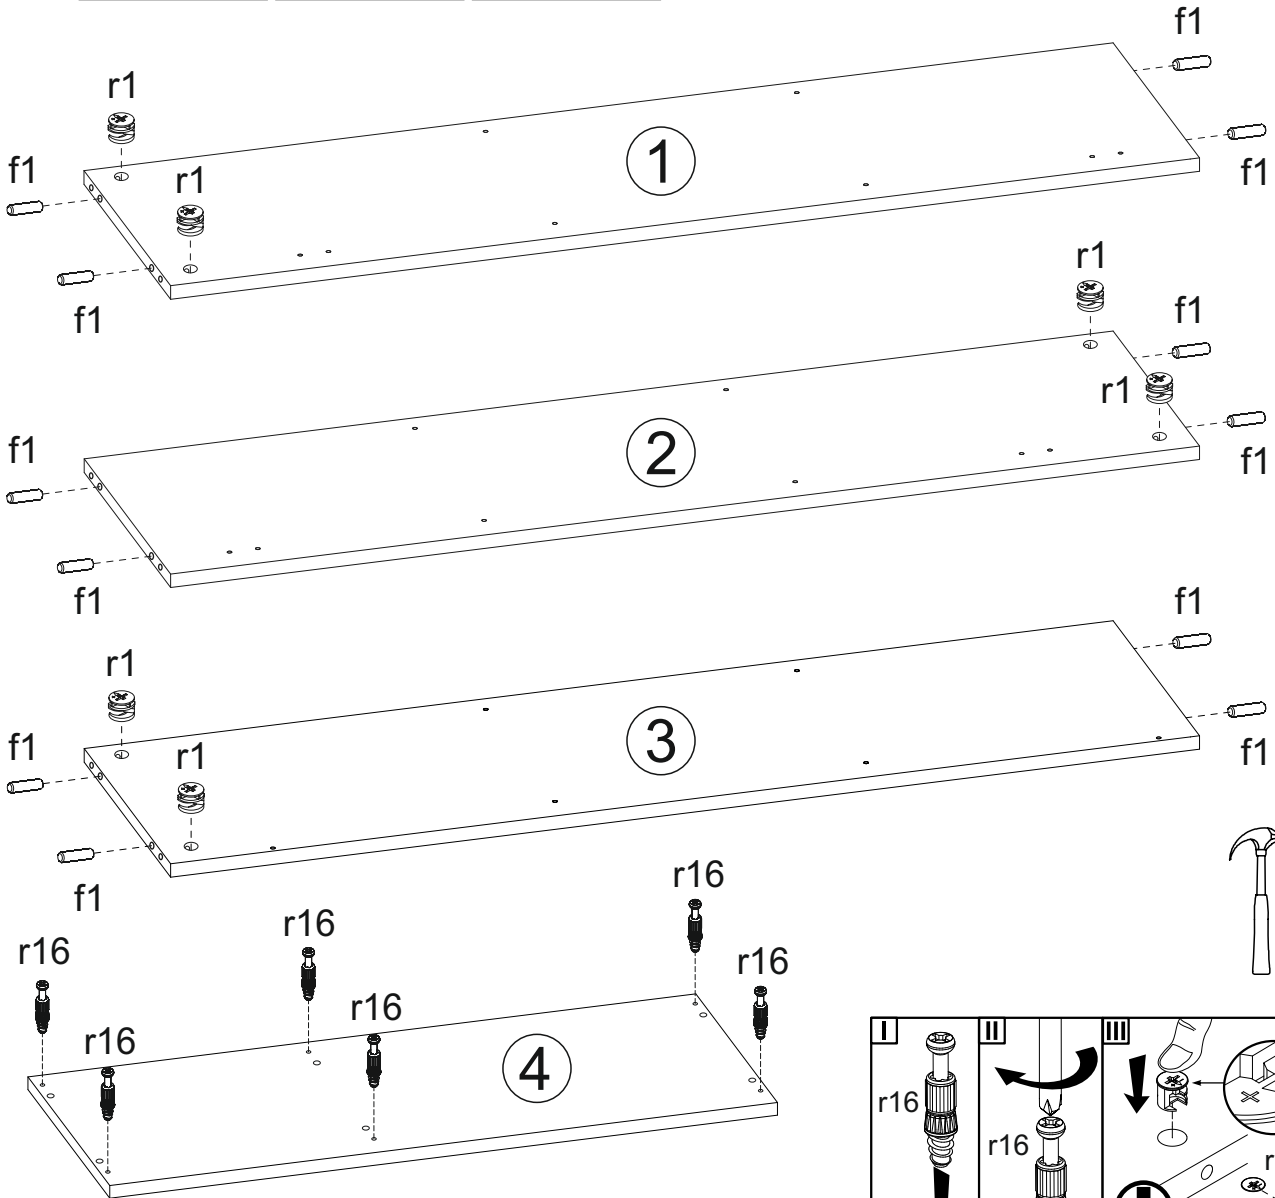

№	size / розмір	pack /	qty / к-
1	1164 320	1/1	1
2	1164 320	1/1	1
3	1164 320	1/1	1
4	800 320	1/1	1
5	800 320	1/1	1
6	446 309	1/1	2
7	800 80	1/1	1

№	size / розмір	pack /	qty / к-
8	1110 80	1/1	1
9	1092 263	1/1	1
10	476 1110	1/1	1
11	302 309	1/1	2
12	1192 469	1/1	1
13	1192 325	1/1	1

1

2

step (крок) ≈ 307 mm

3

4

7

8

9